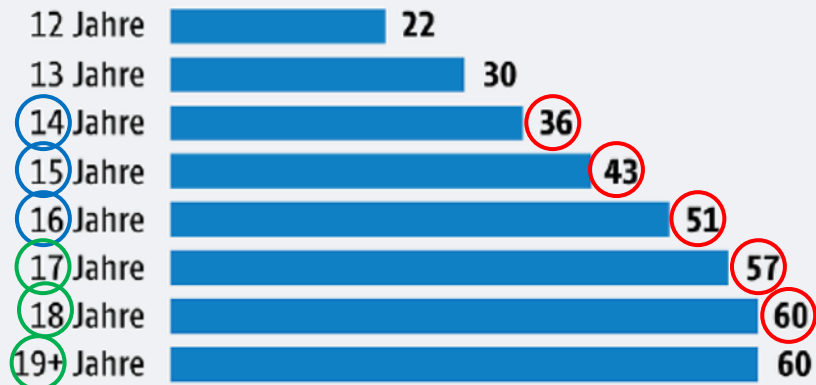

## Ausbildungszentrum Seegasse

BHS: 82,07 %

BMS: nur Jugendliche: 73,26 %  
Erwachsenenausbildung 95,69 %  
BMS gesamt 86,14 %

### Schule gesamt:

Schüler\*innen aller Schultypen: 84,44 %  
Personal: 89,09 %  
Ausbildungszentrum GESAMT: 85,07 %

### Impfung der Schülerinnen und Schüler nach Schularten

In Prozent

### Impfung der Schülerinnen und Schüler nach Alter

tand: 30.11.2021