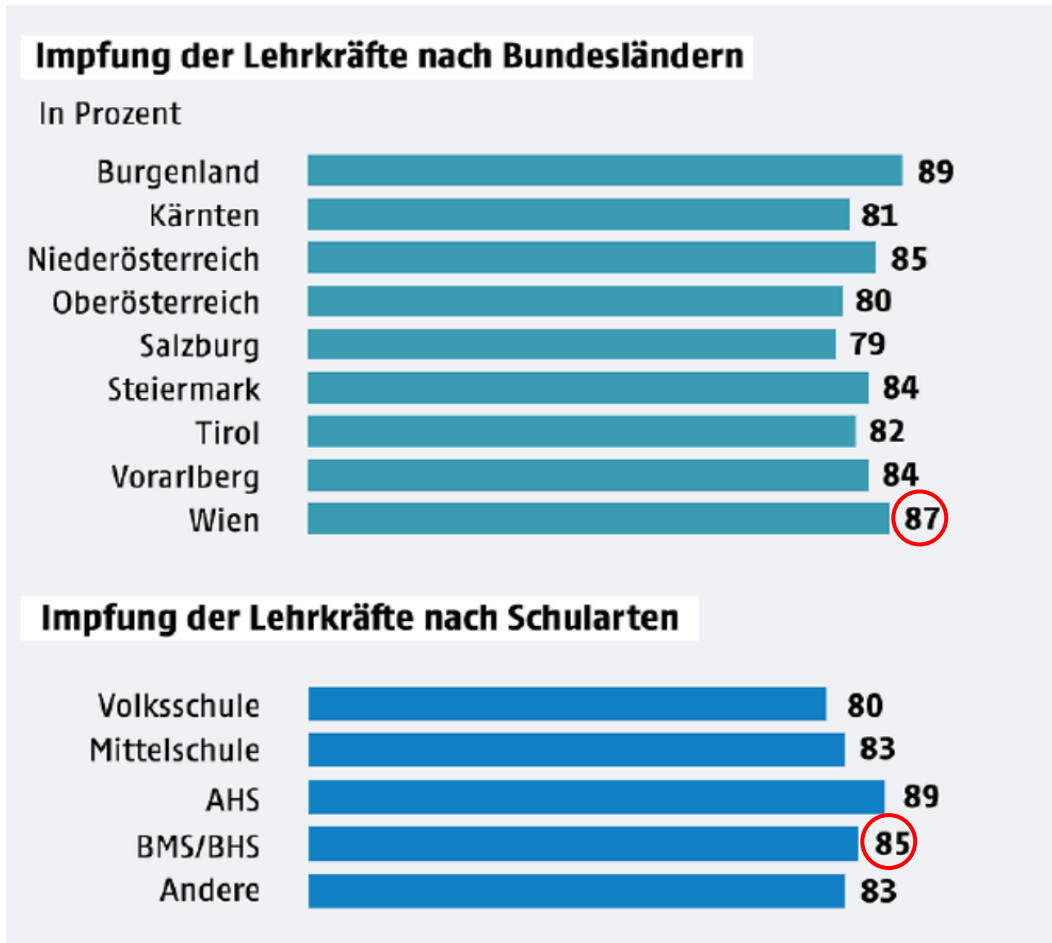

# Übersicht zum Impfstatus im Ausbildungszentrum Seegasse

ORF-Bericht vom 21.10.2021 <https://orf.at/stories/3233582/> zu den Impfungen an den Schulen Österreichs:

Ausbildungszentrum Seegasse

Lehrkräfte: 83,33 %

gesamtes Personal: 89,09 %

## Ausbildungszentrum Seegasse

BHS: 82,07 %

BMS: nur Jugendliche: 73,26 %  
Erwachsenenausbildung 95,69 %  
BMS gesamt 86,14 %