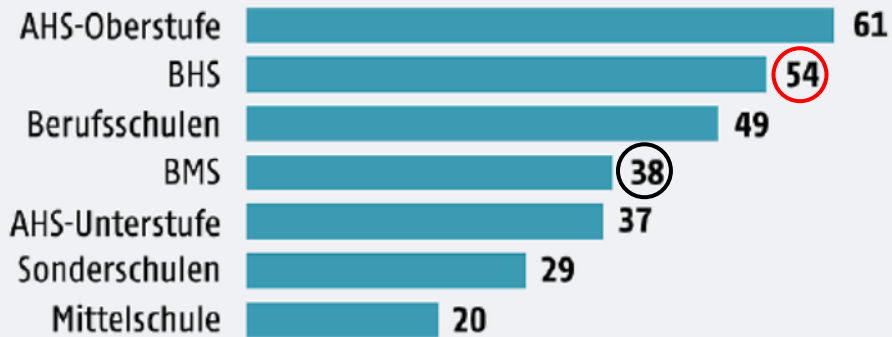

Ausbildungszentrum Seegasse

BHS: 82,07 %

BMS: nur Jugendliche: 73,26 %
Erwachsenenausbildung 95,69 %
BMS gesamt 86,14 %

Schule gesamt:

Schüler*innen aller Schultypen: 84,44 %
Personal: 89,09 %
Ausbildungszentrum GESAMT: 85,07 %

Impfung der Schülerinnen und Schüler nach Schularten

In Prozent